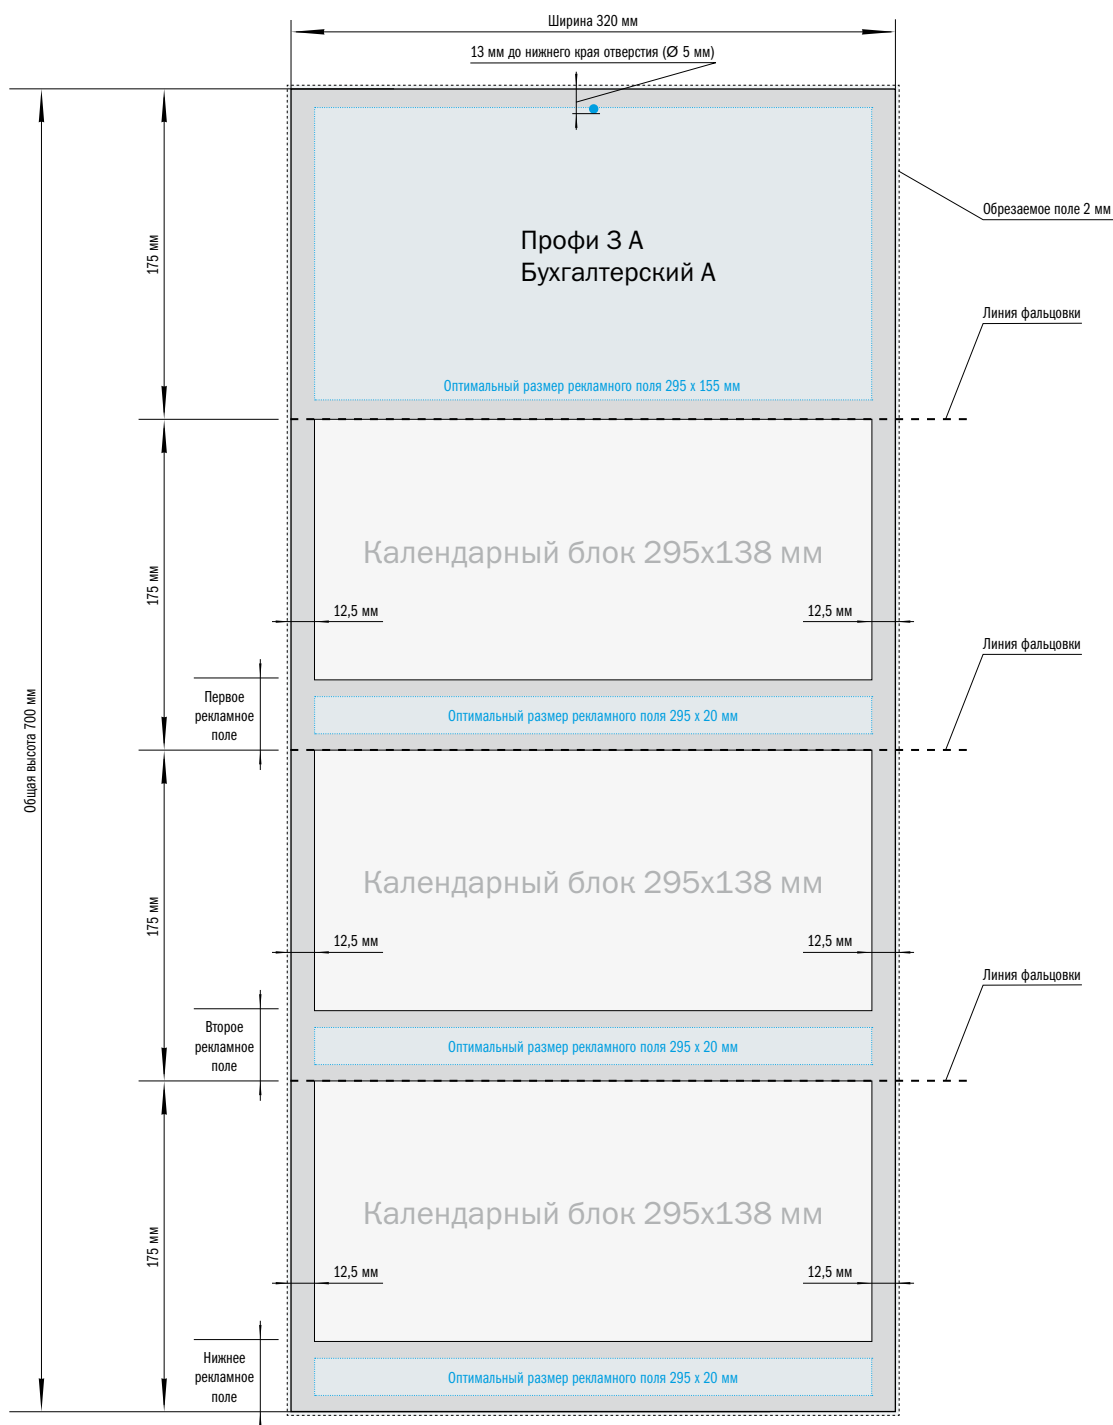

# СХЕМА КАЛЕНДАРЯ

Профи 3 А  
Бухгалтерский А

Квартальные календари с подложками

## Данные для подготовки к печати

Части календаря	Формат	Оптимальный размер рекламного поля	Формат печати (с обрезными размерами)	Обрезаемые поля
Постер	320x175 мм	295x155 мм	324x177 мм	2 мм справа/слева/сверху
1, 2-е рекламное поле	320x37 мм	295x20 мм	324x37 мм	2 мм справа/слева
Нижнее рекламное поле	320x37 мм	295x20 мм	324x39	2 мм справа/слева/снизу
Календарный блок	295x138 мм	-	-	-
Общий размер календарей	320x700 мм	-	324x704	2 мм со всех сторон