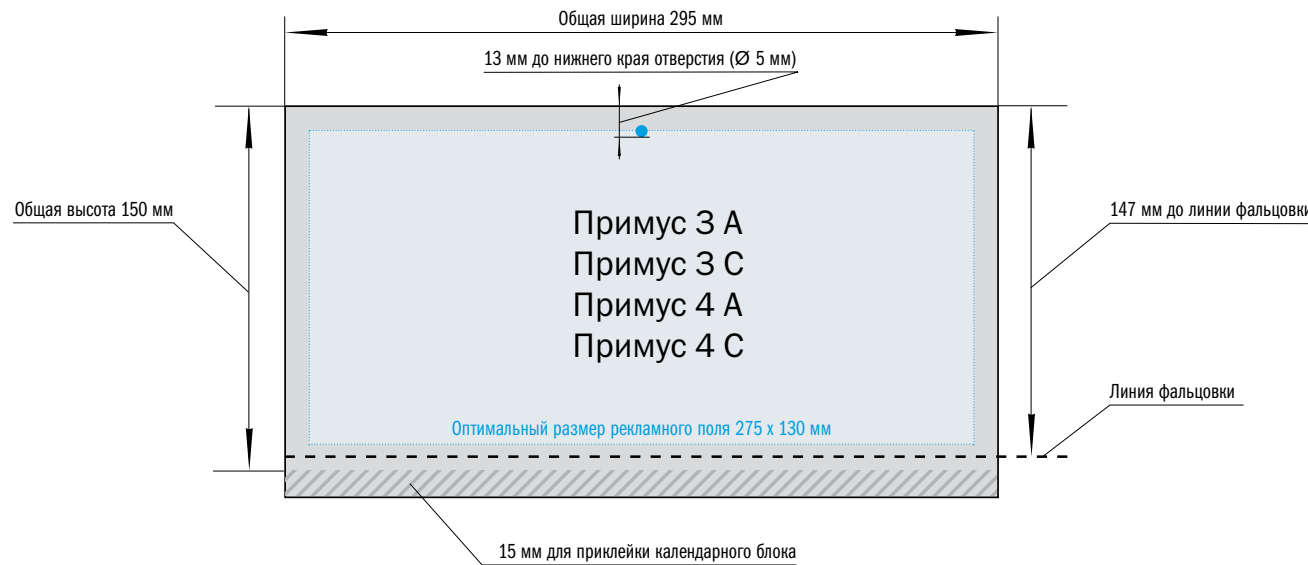

СХЕМА КАЛЕНДАРЯ

Однолистовые квартальные календари

Примус 3 А
Примус 3 С
Примус 4 А
Примус 4 С

Данные для подготовки к печати

Части календаря	Окончательный формат	Оптимальный размер рекламного поля	Формат печати (с обрезными размерами)	Обрезные размеры
Постер	295x150 мм	275x130 мм	299x152	2 мм слева/справа/сверху
Общий размер календарей: Примус 3А – 295x494; Примус 3С – 295x534; Примус 4А – 295x594; Примус 4С – 295x634 В календарях типа С в нижней части – готовая календарная сетка				