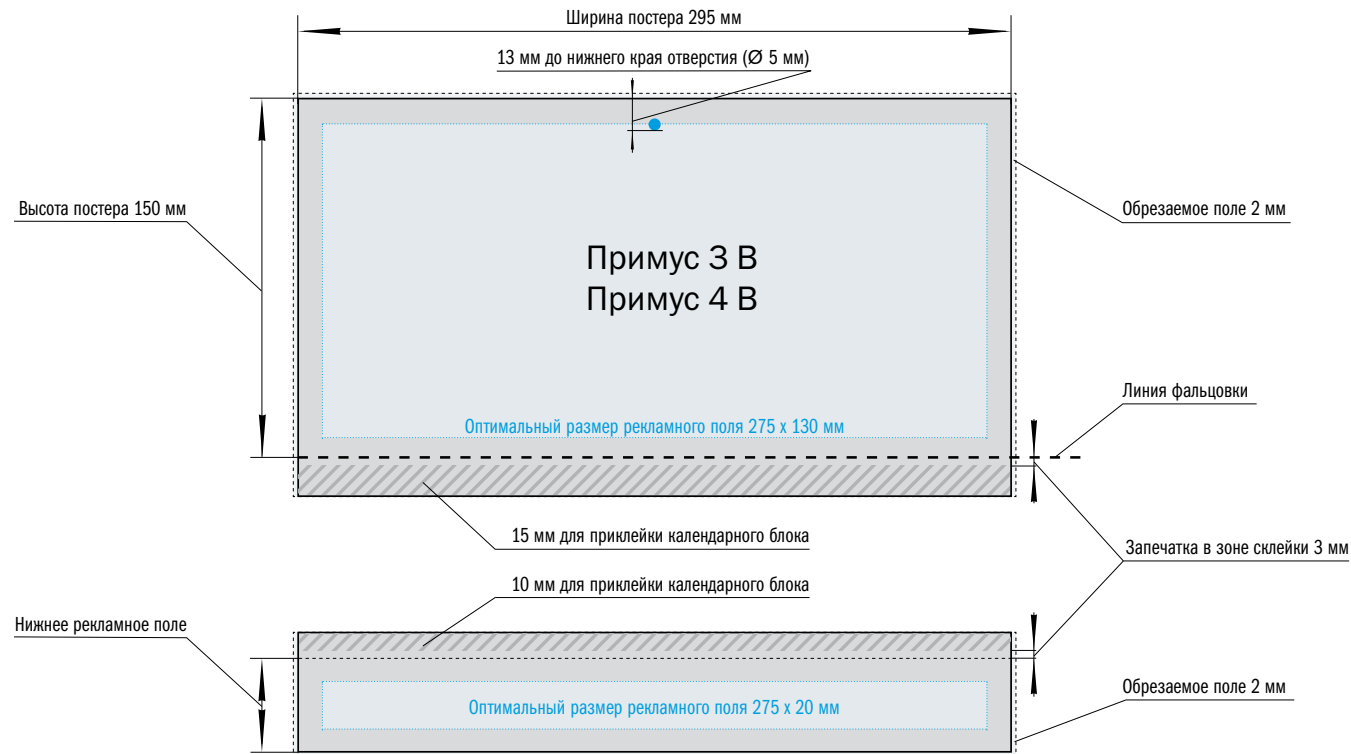

## Данные для подготовки к печати

Части календаря	Формат	Оптимальный размер рекламного поля	Формат печати (с обрезными размерами и запечаткой склейки)	Обрезаемые поля
Постер	295x150 мм	275x130 мм	299x155	2 мм слева/справа/сверху
Нижнее рекламное поле	295x40 мм	275x20 мм	299x42	2 мм слева/справа/снизу
Общий размер календарей: Примус 3В – 295x534 мм; Примус 4В – 295x634 мм.				