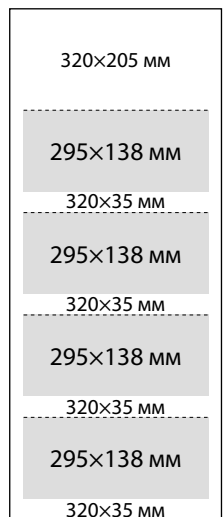

Рекламная площадь

Профи-3А